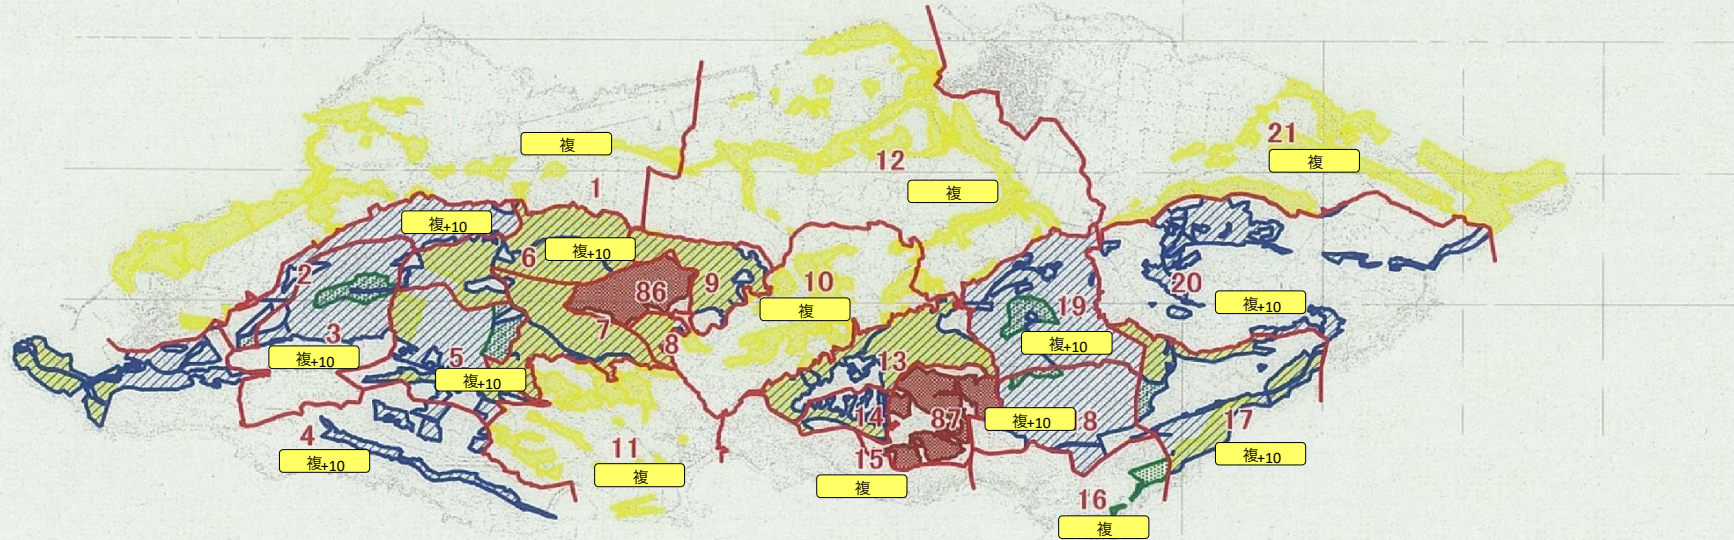

与那国町森林整備計画概要図

凡 例		施業の方法		
2 3	林 班	快適環境 保健文化機能 維持増進森林	複層林施業を推進すべき森林 (択伐によるものを除く)	複
—	林 班 界			
	水源の涵養の機能の維持増進を図るための森林施業を推進すべき森林	水源涵養維持増進森林	伐期の延長を推進すべき森林	+ 1 0
	適度な環境の形成の機能の維持増進を図るための森林施業を推進すべき森林	その他の森林	通常の施業	通常
	保健文化機能の維持増進を図るための森林施業を推進すべき森林			
	木材の生産機能の維持増進を図るための森林施業を推進すべき森林			