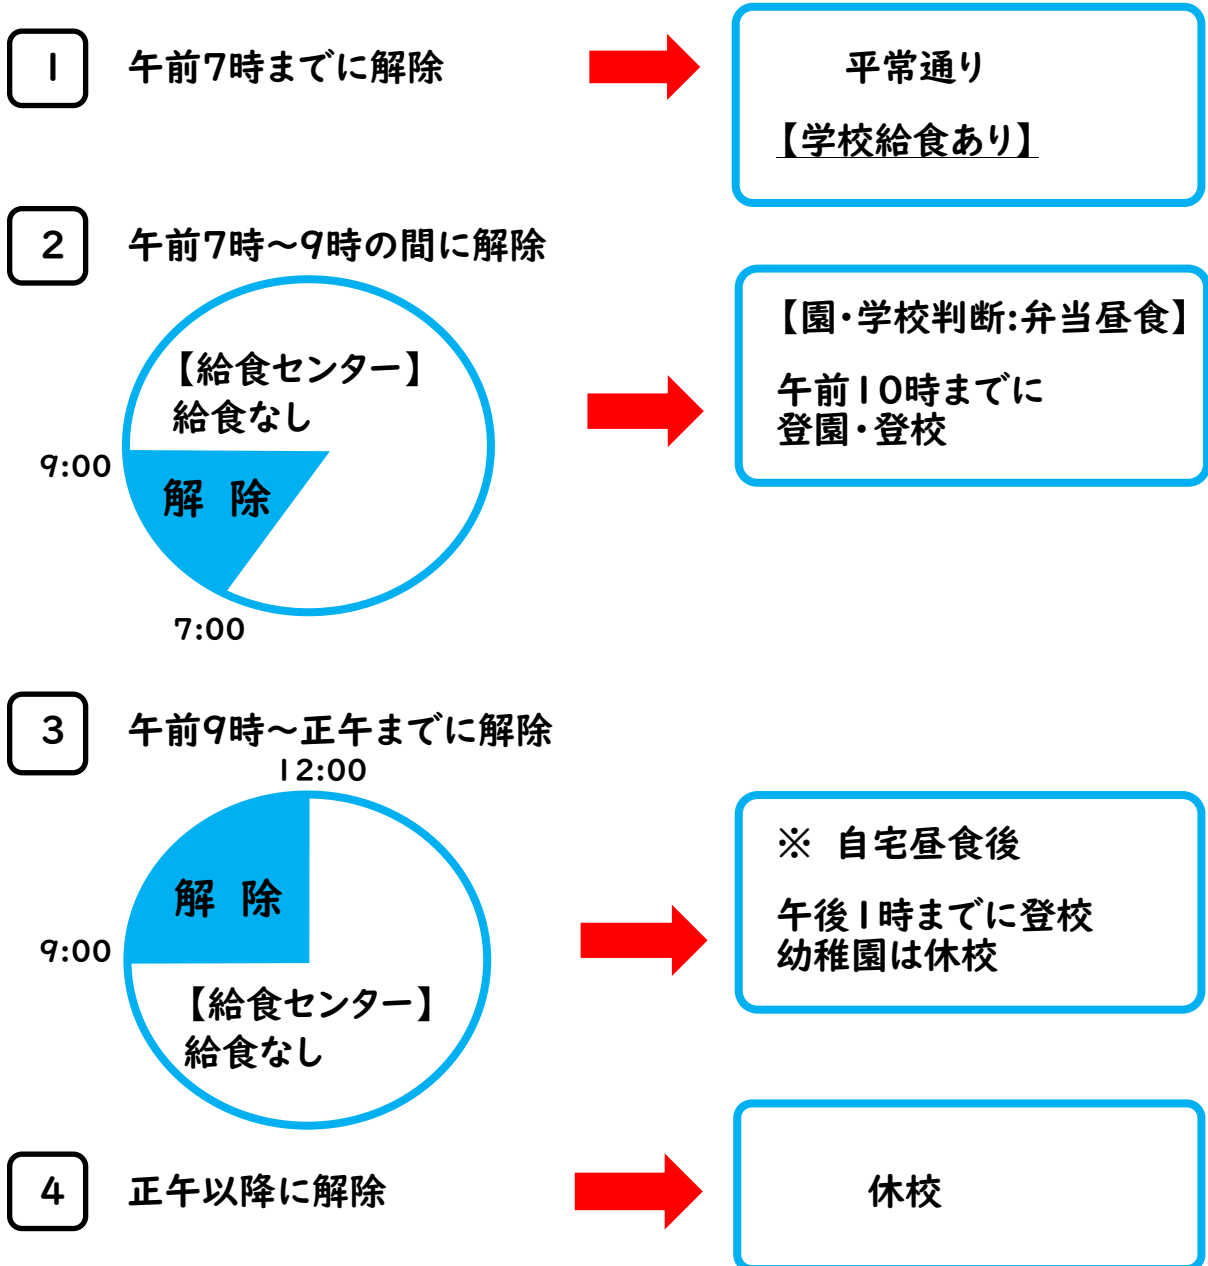

## 暴風警報解除後 幼児児童生徒の登校時刻及び給食について

みだしのことについて、本町は下記のとおり対応していますので、  
今一度ご確認をお願いいたします。

地域の状況により登校時間が若干変わる場合があります。詳しくは、各学校までお問合せ下さい。

なお、解除後も風雨が強く危険な状態にある場合は校長の判断により臨時休校措置を行うことができる。

【暴風警報等発表時における学校臨時休業及び園児・児童・生徒の安全確保  
(通知:H27.6.5・教保第558号)】